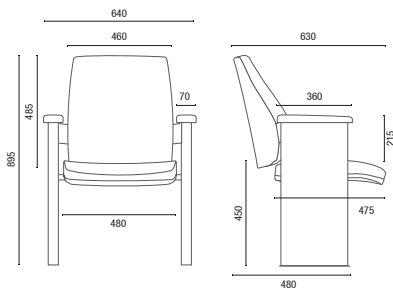

12020
Braços Intercalados

12011
Braços Intercalados

12020
Braços Intercalados

12018
Braços Intercalados

CONFIGURAÇÕES

12030
Auditório

12020
Auditório

12018
Auditório

12011
Auditório

1001
Empilhável

1002
Empilhável

1003
Empilhável

35013
Empilhável

1100
Carro para Transporte

CONFIGURAÇÕES

	Braços Intercalados	Braços Duplos	P.M.R. (Pessoa com Mobilidade Reduzida)	P.O. (Pessoa Obeso)	Extra	Prancheta Escamoteável	Prancheta Removível	Prancheta Fixa	Empilhamento Máximo	Carro para Transporte (1100)
12030	●	●	●	●		●				
12020	●	●	●	●		●				
12018	●	●	●	●		●				
12011	●	●	●	●		●				
1001					*●	*●	*●	*●	10	●
1002					*●	*●	*●	*●	10	●
1003						●			05	●
35013						●	●		03	

POLTRONAS

* Todas pranchetas removíveis para o empilhamento.

DESENHOS TÉCNICOS

12030 Auditorio

12020 UE Auditorio com Prancheta

12018 Auditorio

12011 Auditorio

12011 UE Auditorio com Prancheta