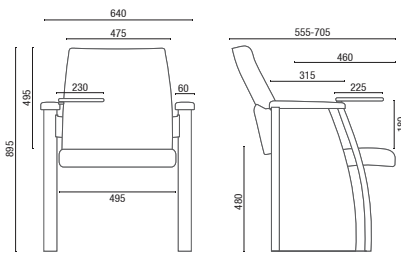

12020
Braços Intercalados

12011
Braços Intercalados

12020
Braços Intercalados

12018
Braços Intercalados

CONFIGURAÇÕES

12030
Auditório

12020
Auditório

12018
Auditório

12011
Auditório

1001
Empilhável

1002
Empilhável

1003
Empilhável

35013
Empilhável

1100
Carro para Transporte

CONFIGURAÇÕES

	Braços Intercalados	Braços Duplos	P.M.R. (Pessoa com Mobilidade Reduzida)	P.O. (Pessoa Obeso)	Extra	Prancheta Escamoteável	Prancheta Removível	Prancheta Fixa	Empilhamento Máximo	Carro para Transporte (1100)
12030	●	●	●	●		●				
12020	●	●	●	●		●				
12018	●	●	●	●		●				
12011	●	●	●	●		●				
1001					*●	*●	*●	*●	10	●
1002					*●	*●	*●	*●	10	●
1003						●			05	●
35013						●	●		03	

POLTRONAS

* Todas pranchetas removíveis para o empilhamento.

DESENHOS TÉCNICOS

12030 Auditorio

12020 UE Auditorio com Prancheta

12018 Auditorio

12011 Auditorio

12011 UE Auditorio com Prancheta