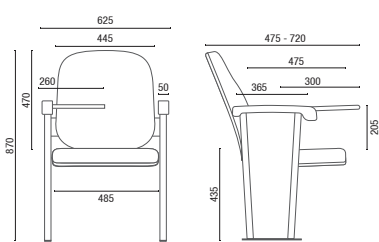

12011
Auditório

1001
Empilhável

1002
Empilhável

1003
Empilhável

35013
Empilhável

1100
Carro para Transporte

CONFIGURAÇÕES

	Braços Intercalados	Braços Duplos	P.M.R. (Pessoa com Mobilidade Reduzida)	P.O. (Pessoa Obeso)	Extra	Prancheta Escamoteável	Prancheta Removível	Prancheta Fixa	Empilhamento Máximo	Carro para Transporte (1100)
12030	●	●	●	●		●				
12020	●	●	●	●		●				
12018	●	●	●	●		●				
12011	●	●	●	●		●				
1001					*●	*●	*●	*●	10	●
1002					*●	*●	*●	*●	10	●
1003						●			05	●
35013						●	●		03	

POLTRONAS

* Todas pranchetas removíveis para o empilhamento.

DESENHOS TÉCNICOS

12030 Auditorio

12020 UE Auditorio com Prancheta

12018 Auditorio

12011 Auditorio

12011 UE Auditorio com Prancheta

1001 Empilhavel

1001 U Empilhavel com Prancheta

1002 Empilhavel

1002 U Empilhavel com Prancheta

1003 Empilhavel

35013 Empilhavel

1100 Carrinho para Transporte