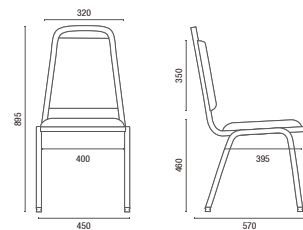

12011
Auditório

1001
Empilhável

1002
Empilhável

1003
Empilhável

35013
Empilhável

1100
Carro para Transporte

CONFIGURAÇÕES

	Braços Intercalados	Braços Duplos	P.M.R. (Pessoa com Mobilidade Reduzida)	P.O. (Pessoa Obeso)	Extra	Prancheta Escamoteável	Prancheta Removível	Prancheta Fixa	Empilhamento Máximo	Carro para Transporte (1100)
12030	●	●	●	●		●				
12020	●	●	●	●		●				
12018	●	●	●	●		●				
12011	●	●	●	●		●				
1001					*●	*●	*●	*●	10	●
1002					*●	*●	*●	*●	10	●
1003						●			05	●
35013						●	●		03	

POLTRONAS

* Todas pranchetas removíveis para o empilhamento.

DESENHOS TÉCNICOS

12030 Auditorio

12020 UE Auditorio com Prancheta

12018 Auditorio

12011 Auditorio

12011 UE Auditorio com Prancheta

1001 Empilhavel

1001 U Empilhavel com Prancheta

1002 Empilhavel

1002 U Empilhavel com Prancheta

1003 Empilhavel

35013 Empilhavel

1100 Carrinho para Transporte