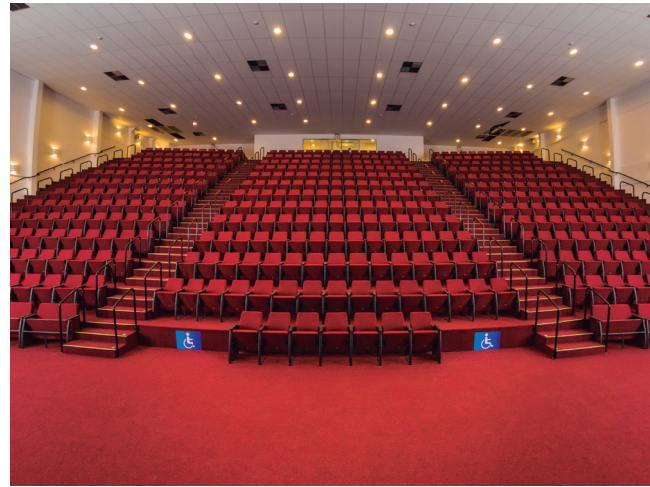

12020
Braços Intercalados