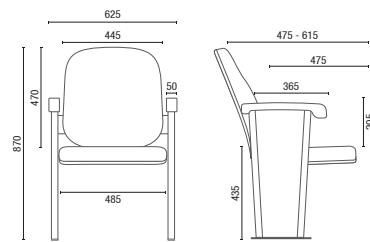

12011
Auditório

1001
Empilhável

1002
Empilhável

1003
Empilhável

35013
Empilhável

1100
Carro para Transporte

CONFIGURAÇÕES

	Braços Intercalados	Braços Duplos	P.M.R. (Pessoa com Mobilidade Reduzida)	P.O. (Pessoa Obeso)	Extra	Prancheta Escamoteável	Prancheta Removível	Prancheta Fixa	Empilhamento Máximo	Carro para Transporte (1100)
12030	●	●	●	●		●				
12020	●	●	●	●		●				
12018	●	●	●	●		●				
12011	●	●	●	●		●				
1001					*●	*●	*●	*●	10	●
1002					*●	*●	*●	*●	10	●
1003						●			05	●
35013						●	●		03	

POLTRONAS

* Todas pranchetas removíveis para o empilhamento.

DESENHOS TÉCNICOS

12030 Auditorio

12020 UE Auditorio com Prancheta

12018 Auditorio

12011 Auditorio

12011 UE Auditorio com Prancheta

1001 Empilhavel

1001 U Empilhavel com Prancheta

1002 Empilhavel

1002 U Empilhavel com Prancheta

1003 Empilhavel

35013 Empilhavel

1100 Carrinho para Transporte