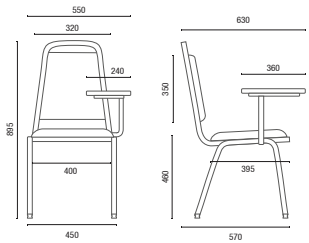

1001 U Empilhavel com Prancheta